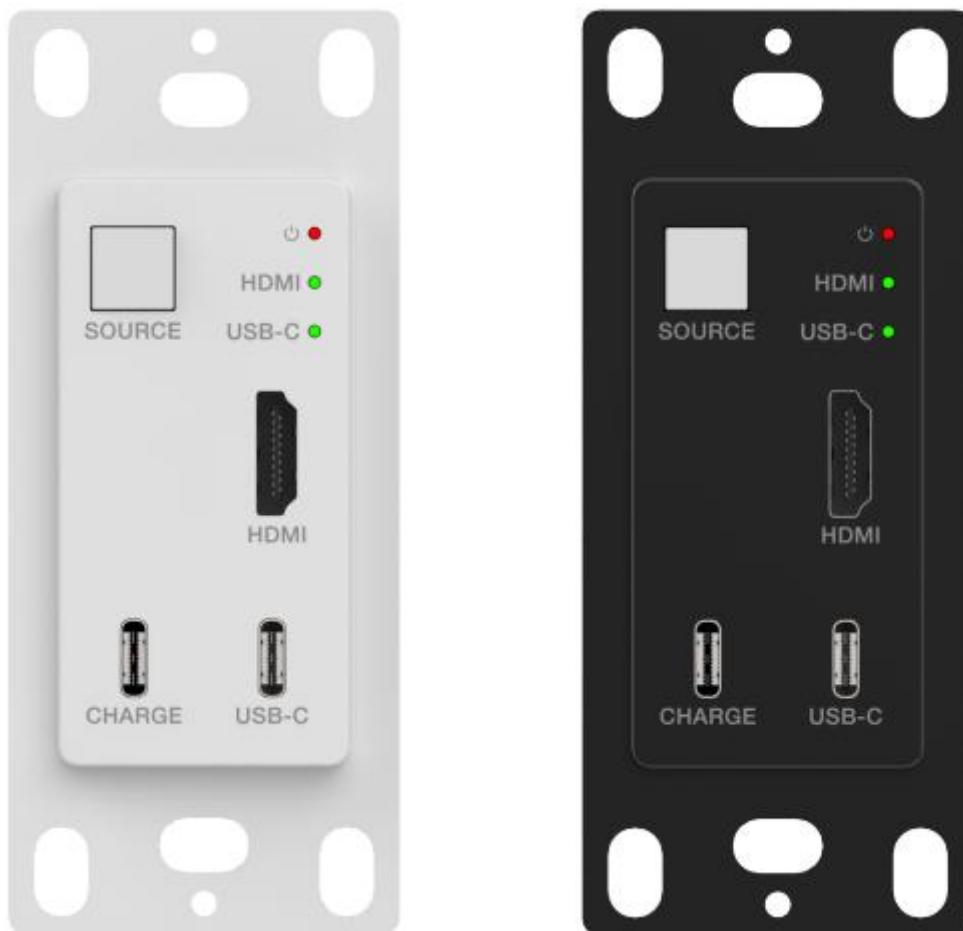

EWP系列 墙面传输器

- •HDMI和MINI USB - C输入
- •符合HDMI2.0b HDCP2.2标准
- •支持最高分辨率为4K @ 60Hz 4 : 4 : 4
- •信号源自动输入选择
- •使用CAT6 / 6a / 7电缆支持延长50米1080 P , 50米4K
- •支持POE远程供电
- •有白色或黑色可供选择

产品效果图

18Gbps 2 × 1 70M HDbaseT 1 - GANG Wallplate