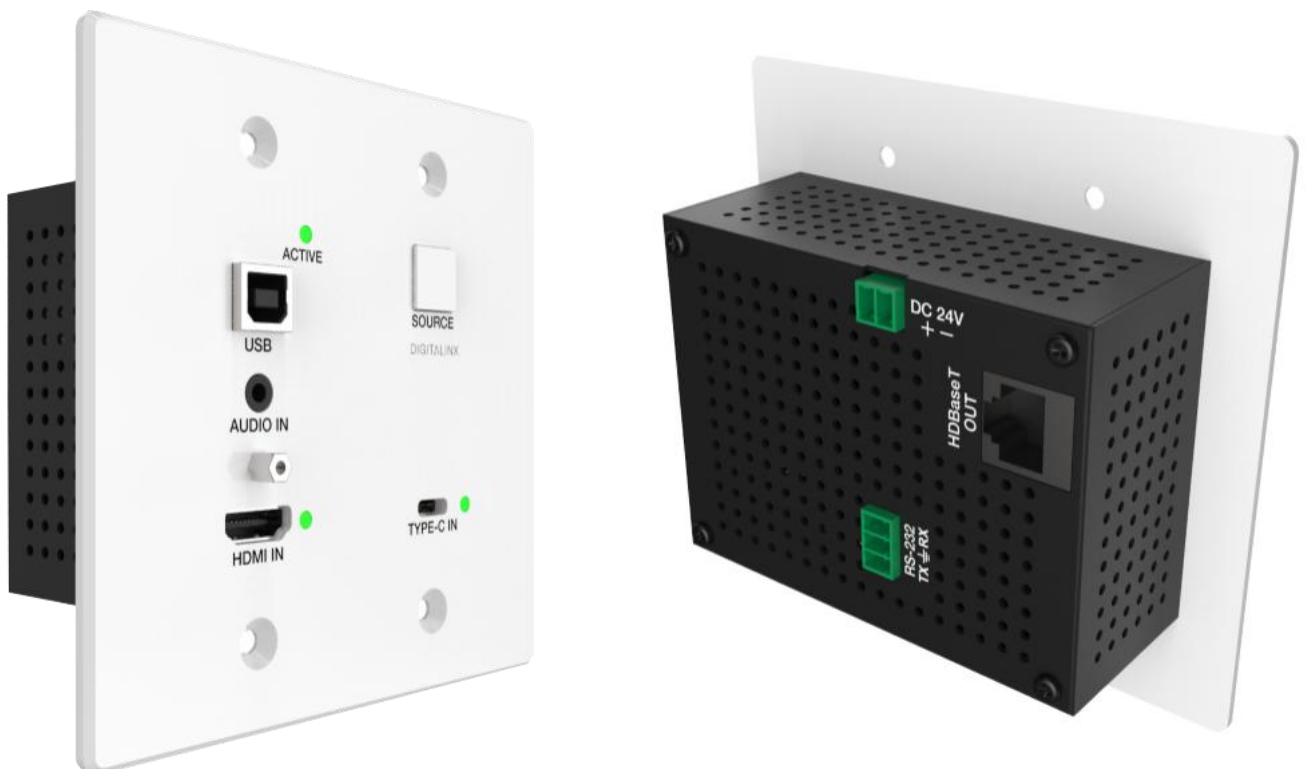

EWP系列 墙面传输器

- HDMI 2.0接口、 HDCP 2.2标准
- 支持全高清及3D格式，视频分辨率达到 $4K \times 2K @ 30 \text{ Hz } 4:4:4$
- 使用CAT6网线传输距离达到70米1080 P 60 Hz，40米 $4K \times 2K 30 \text{ Hz}$
- 12 V @ 1 A的电源，支持双向POC (Power over Cable)功能信号
- 支持传输双向RS - 232信号，传输双向红外控制

产品效果图